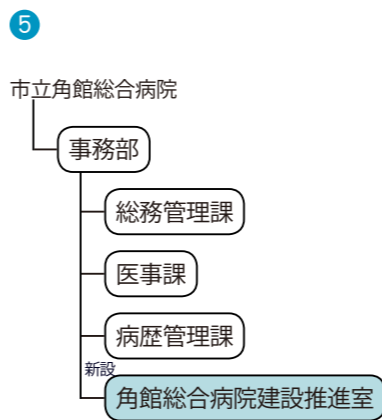

# 仙北市人事異動と機構改革

機構改革により組織再編されます。機構改革と人事異動の概要は次のとおりです。

業務の効率化を図るため、財政課の所属機関『入札契約室』を会計課の所属機関に変更します。①

平成25年度に大曲・仙北地域で開催される「第136回秋田県種苗交換会」の推進活動に取り組むため、農山村活性課の所属機関『種苗交換会招致推進室』を『種苗交換会推進室』に改称します。②

平成25年に秋田県で実施されるJRGグループ6社による「ステイネーション」キャンペーンの推進活動に取り組むため、観光課の所属機関に『ステイネーションキャンペーン推進室』を新設します。③

平成26年度に秋田県で開催される『第29回国民文化祭・あきた2014』の推進活動に取り組むため、教育委員会に『国民文化祭推進室』を新設します。④

市立角館総合病院建設の推進活動に取り組むため、同病院に『角館総合病院建設推進室』を新設します。⑤

組織再編による人事異動のほか、防災対策や危機管理にあたる専門の職員として、自衛官（4月1日付で陸自退職）を任用（4月3日付）、市民生活部次長兼危機管理監として配置します。