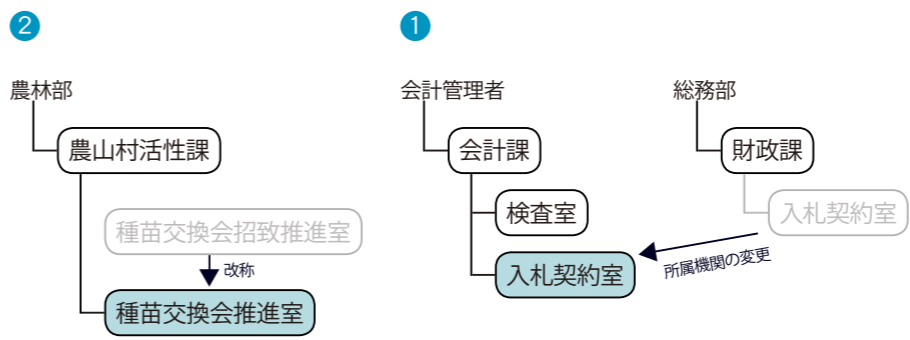

仙北市人事異動と機構改革

機構改革により組織再編されます。機構改革と人事異動の概要は次のとおりです。

業務の効率化を図るため、財政課の所属機関『入札契約室』を会計課の所属機関に変更します。①

平成25年度に大曲・仙北地域で開催される「第136回秋田県種苗交換会」の推進活動に取り組むため、農山村活性課の所属機関『種苗交換会招致推進室』を『種苗交換会推進室』に改称します。②

平成25年に秋田県で実施されるJRGグループ6社による「ステイネーション」キャンペーンの推進活動に取り組むため、観光課の所属機関に『ステイネーションキャンペーン推進室』を新設します。③

平成26年度に秋田県で開催される『第29回国民文化祭・あきた2014』の推進活動に取り組むため、教育委員会に『国民文化祭推進室』を新設します。④

市立角館総合病院建設の推進活動に取り組むため、同病院に『角館総合病院建設推進室』を新設します。⑤

組織再編による人事異動のほか、防災対策や危機管理にあたる専門の職員として、自衛官（4月1日付で陸自退職）を任用（4月3日付）、市民生活部次長兼危機管理監として配置します。

〔建設課監理係長〕浅利美智子▼係長「岩手県山田町派遣」(主査)「岩手県山田町派遣」田口俊彦▼主任(主事)照島憲仁▼主事「秋田県市町村課派遣」(企画政策課主事)草薨明彦▼技術主任(技術員)高橋栄喜

〔企画政策課〕▼課長(商工課長)平岡有介▼課長補佐兼情報統計係長(情報統計係長)畠山幸誠▼課長補佐兼企画振興係長(子育て推進課課長補佐)草薨雅人▼課長補佐兼政策推進係長(政策推進係長)大澤裕司▼主任(農山村活性課主任)齋藤和彦

〔総合情報センター〕▼館長補佐(施設係長)林崎文男▼施設係長(税務課市民税係長)田村政志

〔財政課〕▼課長(文化財課長)富岡明▼財政係長(総合産業研究所係長)畠山徹

〔管財課〕▼課長(農山村活性課参事)佐川昇平▼参事(課長補佐)西宮忠雄▼課長補佐(観光課観光施設係長)伊藤誠孝▼課長補佐兼財産区係長(課長補佐)伊藤聡▼管財係長(主査)佐々木勇人▼技術員(企業局工務課技術員)高橋繁幸▼「兼務」千葉光

〔税務課〕▼課長(参事兼収納対策室長)草薨裕士▼参事兼収納対策室長(社会福祉課参事)羽崎祥一▼課長補佐(神代出張所地域支援班長)草薨秀典▼市民税係長(総務課職員係長)樋口幸一▼納税係長(田沢

出張所主査)千田千春▼係長「秋田県税務課徴収特別対策室派遣」(社会福祉課主査)千葉裕▼主任(保健課管理栄養士)渡辺百合子▼主事(主事「秋田県税務課徴収特別対策室派遣」)渡邊吉紀

〔田沢湖地域センター「サポートセンター」〕▼参事(都市整備課参事兼住宅公園係長)草薨正敏▼所長補佐兼地域支援班長(地域支援班長)藤原一恵

〔田沢出張所「サポートセンター」〕▼主任(農山村活性課主任)千葉光

〔神代出張所「サポートセンター」〕▼参事(所長補佐)田口貴代子

〔角館地域センター「サポートセンター」〕▼所長「兼務」高村省弘▼参事(環境防災課参事)大澤龍太郎▼所長補佐(管財課財産区係長)奥田良一▼所長補佐兼地域支援班長(地域支援班長)千葉正▼技術員(にしき園介護員)青山睦

〔西木地域センター「サポートセンター」〕▼所長「兼務」高橋昇治▼所長補佐(地域支援班長)伊藤一智▼地域支援班長(市民課主査)小川ひふみ

〔松木内出張所「サポートセンター」〕▼所長(税務課課長補佐)芳賀昭範

〔上松木内出張所「サポートセンター」〕▼所長「兼務」芳賀昭範▼主査(秋田スギバ

イオエネルギーセンター主査)小林正人

《市民生活部》

〔市民課〕▼課長(参事)佐藤祥子▼課長補佐兼市民係長(市民係長)渡辺美幸▼主査「後期高齢者医療連合派遣」(主任)「後期高齢者医療連合派遣」浅利正幹▼主任(税務課主任)高橋章典▼主任(財政課主任)鈴木航▼主任(商工課主任)高橋牧子▼主事(新規採用)高橋怜史

〔環境防災課〕▼課長「兼務」雲雀秀人▼参事(角館地域センター所長補佐)雲雀昭彦

《福祉保健部》

〔社会福祉課〕▼課長(にしき園事務長)嶋村武雄▼参事兼福祉政策係長(課長補佐兼福祉政策係長)長松谷光▼課長補佐兼査察指導員(財政課財政係長)武藤衝▼主査(角館地域センター主査)菅原文子▼主事(観光課主事)「秋田県観光振興課派遣」橋本嶺▼主任保健師(保健師)柴田由子

〔子育て推進課〕▼課長補佐兼家庭援護係長(課長補佐兼子育て支援係長)伊藤静子▼子育て支援係長(家庭援護係長)若松正輝▼主任(都市整備課主任)伊澤達也▼主事(新規採用)山田葵

〔生保内保育園〕▼副園長(田沢幼稚園長)田中雅子▼主査保育士(田沢幼稚園主査教諭)稲田文字

平成25年4月1日付けの人事異動をお知らせします。 ※( )内は前職等

《部長級》

▼総務部長(市民生活部長)高橋俊一▼市民生活部長(市民生活部次長兼市民課長)羽川茂幸▼福祉保健部長兼福祉事務所長(福祉保健部次長兼社会福祉課長)高藤久晴▼観光商工部長(総務部次長兼企画政策課長)佐藤強▼建設部長(建設部次長兼都市整備課長)金谷正美▼議会議務局長(観光商工部長)太田和彦▼教育部長(総務部次長兼財政課長)田中宣男

《次長級》

▼総務部次長兼角館地域センター所長(管財課長)高村省弘▼総務部次長兼西木地域センター所長(農林部次長兼秋田スギバイオエネルギーセンター所長)高橋昇治▼市民生活部次長兼環境防災課長(生涯学習課参事兼角館公民館長)雲雀秀人▼農林部次長兼農山村活性課長(農山村活性課長)後藤裕文▼建設部次長兼建設課長(建設課長)武藤義彦▼建設部次長兼下水道課長(下水道課長)高橋貞一▼監査委員事務局長(税務課長)加藤隆政

▼(4月3日付)市民生活部次長兼危機管理監(任期付職員)加古信夫

《総務部》

〔総務課〕▼参事兼総務係長(課長補佐兼総務係長)齋藤栄子▼課長補佐兼職員係長

〔神代保育園〕▼副園長(生保内保育園副園長)荒木真由美▼主査保育士(生保内保育園主査保育士)浦山光子▼保育士(新規採用)相馬千穂▼技術員(角館保育園技術員)船山純子

〔角館保育園〕▼副園長(角館西保育園副園長)後藤裕美▼副園長(白岩小百合保育園副園長)田口瞳▼主査保育士(神代幼稚園主査教諭)熊谷ひとみ▼主査保育士(白岩小百合保育園主査保育士)佐々木光子▼主任保育士(角館西保育園保育士)戸村友紀子▼保育士(新規採用)長谷川貴美子

〔白岩小百合保育園〕▼参事兼園長(神代保育園副園長)高橋恵子▼副園長(角館保育園副園長)新目ユミ子▼保育士(中川保育園保育士)加藤佳澄

〔角館西保育園〕▼参事兼園長(中川保育園長)鈴木美代子▼主査保育士(角館保育園主査保育士)秋山千秋▼保育士(新規採用)鈴木織恵

〔中川保育園〕▼園長(ひのきない保育園長)辻谷恵子

〔ひのきない保育園〕▼園長(白岩小百合保育園長)堀川満喜子

〔長寿支援課〕▼課長(社会福祉課参事)佐川厚子▼課長補佐兼居宅介護支援事業所管理者(係長兼居宅介護支援事業所管理