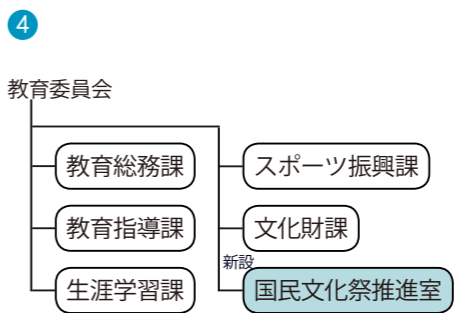

仙北市人事異動と機構改革

機構改革により組織再編されます。機構改革と人事異動の概要は次のとおりです。

業務の効率化を図るため、財政課の所属機関『入札契約室』を会計課の所属機関に変更します。①

平成25年度に大曲・仙北地域で開催される「第136回秋田県種苗交換会」の推進活動に取り組むため、農山村活性課の所属機関『種苗交換会招致推進室』を『種苗交換会推進室』に改称します。②

平成25年に秋田県で実施されるJRGグループ6社による「ステイネーション」キャンペーンの推進活動に取り組むため、観光課の所属機関に『ステイネーションキャンペーン推進室』を新設します。③

平成26年度に秋田県で開催される『第29回国民文化祭・あきた2014』の推進活動に取り組むため、教育委員会に『国民文化祭推進室』を新設します。④

市立角館総合病院建設の推進活動に取り組むため、同病院に『角館総合病院建設推進室』を新設します。⑤

組織再編による人事異動のほか、防災対策や危機管理にあたる専門の職員として、自衛官（4月1日付で陸自退職）を任用（4月3日付）、市民生活部次長兼危機管理監として配置します。

〔建設課監理係長〕浅利美智子▼係長「岩手県山田町派遣」(主査)「岩手県山田町派遣」田口俊彦▼主任(主事)照島憲仁▼主事「秋田県市町村課派遣」(企画政策課主事)草薨明彦▼技術主任(技術員)高橋栄喜

〔企画政策課〕▼課長(商工課長)平岡有介▼課長補佐兼情報統計係長(情報統計係長)畠山幸誠▼課長補佐兼企画振興係長(子育て推進課課長補佐)草薨雅人▼課長補佐兼政策推進係長(政策推進係長)大澤裕司▼主任(農山村活性課主任)齋藤和彦

〔総合情報センター〕▼館長補佐(施設係長)林崎文男▼施設係長(税務課市民税係長)田村政志

〔財政課〕▼課長(文化財課長)富岡明▼財政係長(総合産業研究所係長)畠山徹

〔管財課〕▼課長(農山村活性課参事)佐川昇平▼参事(課長補佐)西宮忠雄▼課長補佐(観光課観光施設係長)伊藤誠孝▼課長補佐兼財産区係長(課長補佐)伊藤聡▼管財係長(主査)佐々木勇人▼技術員(企業局工務課技術員)高橋繁幸▼「兼務」千葉光

〔税務課〕▼課長(参事兼収納対策室長)草薨裕士▼参事兼収納対策室長(社会福祉課参事)羽崎祥一▼課長補佐(神代出張所地域支援班長)草薨秀典▼市民税係長(総務課職員係長)樋口幸一▼納税係長(田沢

出張所主査)千田千春▼係長「秋田県税務課徴収特別対策室派遣」(社会福祉課主査)千葉裕▼主任(保健課管理栄養士)渡辺百合子▼主事(主事「秋田県税務課徴収特別対策室派遣」)渡邊吉紀

〔田沢湖地域センター「サポートセンター」〕▼参事(都市整備課参事兼住宅公園係長)草薨正敏▼所長補佐兼地域支援班長(地域支援班長)藤原一恵

〔田沢出張所「サポートセンター」〕▼主任(農山村活性課主任)千葉光

〔神代出張所「サポートセンター」〕▼参事(所長補佐)田口貴代子

〔角館地域センター「サポートセンター」〕▼所長「兼務」高村省弘▼参事(環境防災課参事)大澤龍太郎▼所長補佐(管財課財産区係長)奥田良一▼所長補佐兼地域支援班長(地域支援班長)千葉正▼技術員(にしき園介護員)青山睦

〔西木地域センター「サポートセンター」〕▼所長「兼務」高橋昇治▼所長補佐(地域支援班長)伊藤一智▼地域支援班長(市民課主査)小川ひふみ

〔松木内出張所「サポートセンター」〕▼所長(税務課課長補佐)芳賀昭範

〔上松木内出張所「サポートセンター」〕▼所長「兼務」芳賀昭範▼主査(秋田スギバ

イオエネルギーセンター主査)小林正人

《市民生活部》

〔市民課〕▼課長(参事)佐藤祥子▼課長補佐兼市民係長(市民係長)渡辺美幸▼主査「後期高齢者医療連合派遣」(主任)「後期高齢者医療連合派遣」浅利正幹▼主任(税務課主任)高橋章典▼主任(財政課主任)鈴木航▼主任(商工課主任)高橋牧子▼主事(新規採用)高橋怜史

〔環境防災課〕▼課長「兼務」雲雀秀人▼参事(角館地域センター所長補佐)雲雀昭彦

《福祉保健部》

〔社会福祉課〕▼課長(にしき園事務長)嶋村武雄▼参事兼福祉政策係長(課長補佐兼福祉政策係長)長松谷光▼課長補佐兼査察指導員(財政課財政係長)武藤衝▼主査(角館地域センター主査)菅原文子▼主事(観光課主事)「秋田県観光振興課派遣」橋本嶺▼主任保健師(保健師)柴田由子

〔子育て推進課〕▼課長補佐兼家庭援護係長(課長補佐兼子育て支援係長)伊藤静子▼子育て支援係長(家庭援護係長)若松正輝▼主任(都市整備課主任)伊澤達也▼主事(新規採用)山田葵

〔生保内保育園〕▼副園長(田沢幼稚園長)田中雅子▼主査保育士(田沢幼稚園主査教諭)稲田文字

平成25年4月1日付けの人事異動をお知らせします。 ※( )内は前職等

《部長級》

▼総務部長(市民生活部長)高橋俊一▼市民生活部長(市民生活部次長兼市民課長)羽川茂幸▼福祉保健部長兼福祉事務所長(福祉保健部次長兼社会福祉課長)高藤久晴▼観光商工部長(総務部次長兼企画政策課長)佐藤強▼建設部長(建設部次長兼都市整備課長)金谷正美▼議会議務局長(観光商工部長)太田和彦▼教育部長(総務部次長兼財政課長)田中宣男

《次長級》

▼総務部次長兼角館地域センター所長(管財課長)高村省弘▼総務部次長兼西木地域センター所長(農林部次長兼秋田スギバイオエネルギーセンター所長)高橋昇治▼市民生活部次長兼環境防災課長(生涯学習課参事兼角館公民館長)雲雀秀人▼農林部次長兼農山村活性課長(農山村活性課長)後藤裕文▼建設部次長兼建設課長(建設課長)武藤義彦▼建設部次長兼下水道課長(下水道課長)高橋貞一▼監査委員事務局長(税務課長)加藤隆政

▼(4月3日付)市民生活部次長兼危機管理監(任期付職員)加古信夫

《総務部》

〔総務課〕▼参事兼総務係長(課長補佐兼総務係長)齋藤栄子▼課長補佐兼職員係長

〔神代保育園〕▼副園長(生保内保育園副園長)荒木真由美▼主査保育士(生保内保育園主査保育士)浦山光子▼保育士(新規採用)相馬千穂▼技術員(角館保育園技術員)船山純子

〔角館保育園〕▼副園長(角館西保育園副園長)後藤裕美▼副園長(白岩小百合保育園副園長)田口瞳▼主査保育士(神代幼稚園主査教諭)熊谷ひとみ▼主査保育士(白岩小百合保育園主査保育士)佐々木光子▼主任保育士(角館西保育園保育士)戸村友紀子▼保育士(新規採用)長谷川貴美子

〔白岩小百合保育園〕▼参事兼園長(神代保育園副園長)高橋恵子▼副園長(角館保育園副園長)新目ユミ子▼保育士(中川保育園保育士)加藤佳澄

〔角館西保育園〕▼参事兼園長(中川保育園長)鈴木美代子▼主査保育士(角館保育園主査保育士)秋山千秋▼保育士(新規採用)鈴木織恵

〔中川保育園〕▼園長(ひのきない保育園長)辻谷恵子

〔ひのきない保育園〕▼園長(白岩小百合保育園長)堀川満喜子

〔長寿支援課〕▼課長(社会福祉課参事)佐川厚子▼課長補佐兼居宅介護支援事業所管理者(係長兼居宅介護支援事業所管理