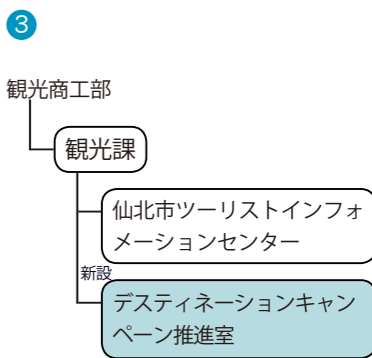

# 仙北市人事異動と機構改革

機構改革により組織再編されます。機構改革と人事異動の概要は次のとおりです。

業務の効率化を図るため、財政課の所属機関『入札契約室』を会計課の所属機関に変更します。①

平成25年度に大曲・仙北地域で開催される「第136回秋田県種苗交換会」の推進活動に取り組むため、農山村活性課の所属機関『種苗交換会招致推進室』を『種苗交換会推進室』に改称します。②

平成25年に秋田県で実施されるJRGグループ6社による「ステイネーション」キャンペーンの推進活動に取り組むため、観光課の所属機関に『ステイネーションキャンペーン推進室』を新設します。③

平成26年度に秋田県で開催される『第29回国民文化祭・あきた2014』の推進活動に取り組むため、教育委員会に『国民文化祭推進室』を新設します。④

市立角館総合病院建設の推進活動に取り組むため、同病院に『角館総合病院建設推進室』を新設します。⑤

組織再編による人事異動のほか、防災対策や危機管理にあたる専門の職員として、自衛官（4月1日付で陸自退職）を任用（4月3日付）、市民生活部次長兼危機管理監として配置します。