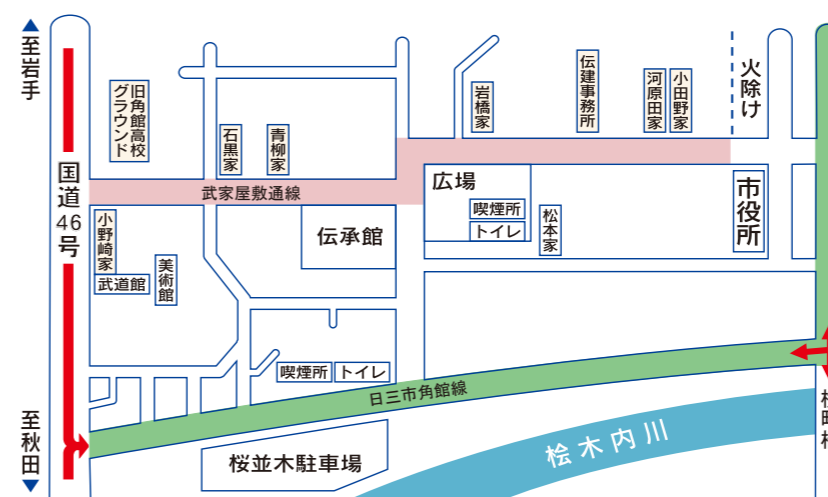

仙北地域雇用促進連絡会議（構成団体：仙北市、大仙市、美郷町、仙北地域振興局、ハローワーク大曲・角館）では、雇用を取り巻く環境が大変厳しい状況の中、活力ある仙北地域を目指して、人材を求めている企業と働く先を探している方々との交流の場を設け、お互いの理解を深めることにより、企業の人材確保と求職者の就職支援を目的に開催します。

●日時／2月6日（水）13:00～16:00 ※受付開始 12:30 から ●会場／大仙市大曲交流センター（大仙市大曲日の出町 2-7-53） ●参加費／無料 ●参加企業／30 社程度の予定（1 月末頃に参加企業情報の提供可能）

景観と樹木保護のため迂回にご協力ください

冬期間も多くの観光客が訪れる角館武家屋敷通りの道路沿いは、桜などの景観樹木が多く残されていますが、地区内を通過する車両が樹木に触れ、枝が折れたりする事故が後を絶ちません。
貴重な文化財を保護するため、県道日三市角館線をご利用くださるよう、ご理解ご協力をお願いします。

●問合せ／仙北市文化財課 ☎43-3384

市道は重要伝統的建造物群保存地区です。
(樹木からの落雪にご注意ください)
県道のご利用をお願いします。