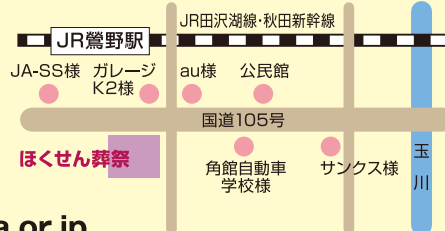

葬祭に関することなら  
なんでもご相談ください。

ペット用仏具もごさいます

**24時間 お電話 OK!! ☎ 0187-56-4181**

病院からのご遺体搬送  
おまかせください

有限会社

**ほくせん葬祭**

〒014-0202 秋田県大仙市上鶯野字中道2番地

FAX:0187-56-4181 E-mail ☒ hokusen@hana.or.jp