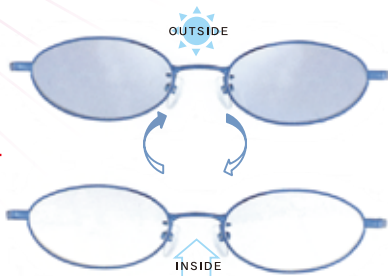

個別指導の明光義塾

かくのだて教室
教室長：田村

大曲駅前教室
教室長：大牧

スッと透明! () サッと発色!

まぶしいときは、守ってあげる。

毎日の“目の健康”を考えた

レンズだから安心・快適。

紫外線に反応して
自然に色づきます。

SUNTECH

まぶしさは、目を疲れさせる原因にもなります。

サンテックは紫外線に反応して発色するレンズ。

まぶしさを軽減して紫外線をカットし、

“目の健康”を保ちます。

フレームも厳選! 200モデルから選べます。

カラーは5色

SUNTECH

新発売 フレーム付メガネセット

¥21,000 [夏季限定特価]

白内障を引き起こす要因の一つと言われている紫外線をカット。
無色⇄す速い色付きで太陽の眩しさによる目の疲れを軽減します。

HA-CHI-YA

Kamishinmachi28, KAKUNODATE

安心な「公認眼鏡士」の店

☎ 0120-54-2279

<http://www.hachiya-megane.com>