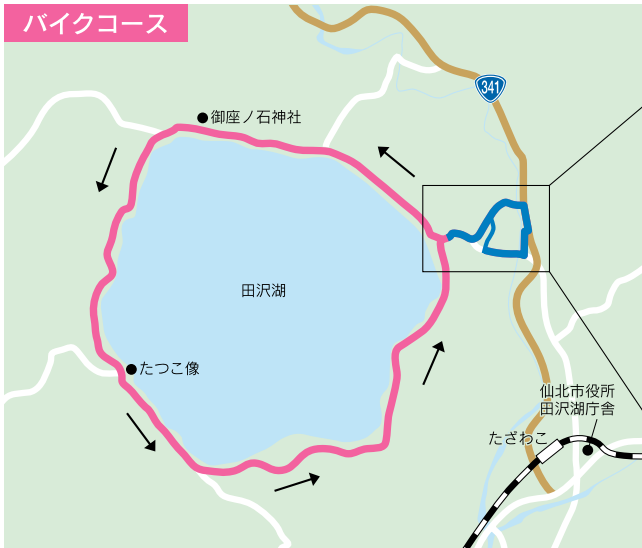

東北高等学校馬術選手権大会

(6月23日・かくのだて特設馬術競技場)

角館高校の馬術部が出場、10年ぶりの準優勝の成績を収めました。国体での活躍が期待されます。

秋田わか杉国体デモンストレーションとしてのスポーツ行事

デュアスロン開催

秋田わか杉国体では、正式競技のほかにデモンストレーションとしてのスポーツ行事が行われます。

仙北市では、ランニング5km・バイク(自転車)40km・ランニング5kmの合計タイムで競うデュアスロンが行われます。

バイクコース 40km(1周20km×2周)

ランコース 5km(第1・2ランの2回)

デュアスロン開催に伴う交通規制のお知らせ

秋田わか杉国体デモンストレーションとしてのスポーツ行事デュアスロン開催に伴い、次のとおり交通規制を実施します。みなさまのご理解・ご協力、また沿道からのご声援をお願いいたします。

規制時間: 午前10時～午後1時
規制区間: 田沢湖一周道路

田沢湖一周道路については、一般車両は図の矢印のように時計回りで“片側一方通行”しか出来ませんので、ご了承ください。ランコースについては、交通規制はありませんが、ランナーに注意して走行してください。