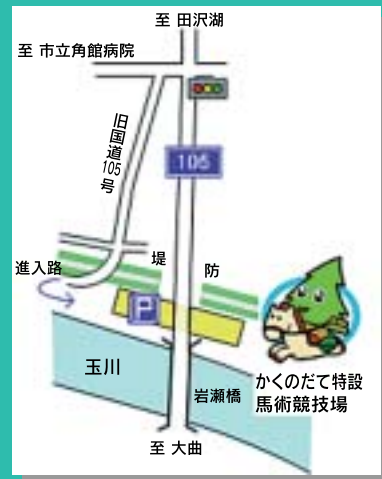

◆競技開始 10:00~

(種目表彰式は各種目終了後)

大会第2日目 6月3日(日)

◆競技開始 8:30~

(種目表彰式は各種目終了後)

◆表彰式 11:45~12:15

場所

かくのだて特設馬術競技場

来場されるみなさんへ

○入場について

- ・入場整理券などは必要ありません。
ご自由にご観覧下さい。

○駐車場について

- ・岩瀬橋下に駐車場(約110台)を用意しております。
係員の指示に従ってご入場ください。
※大威徳山側からの入場及び駐車はできません。
馬運車及び選手・監督の専用駐車場となります。

○注意していただきたい点

- ・馬は臆病な動物です。以下のことはしないようお願いします。
 - ①大きな声や音でびっくりさせること。
 - ②競技中、フラッシュを使用した写真撮影(絶対におやめください)。
 - ③馬場馬術の競技中は、観覧席及び付近の通路の移動はご遠慮願います。
- ・競技中を問わず、競技場内の係員の指示に従ってください。