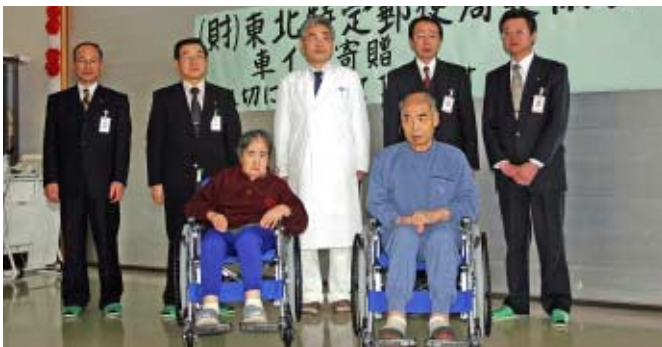

(財)東北特定郵便局長協会 にしき園へ車イスを寄贈

(財)東北特定郵便局長協会から仙北市介護老人保健施設にしき園へ車イス2台が寄贈され、1月20日に寄贈式が行われました。

(財)東北特定郵便局長協会は、「地域に根ざし、地域に貢献する」という考えを原点に、毎年ボランティア活動や施設への寄附などを行っています。今回はその活動の一環として車イスを寄贈することにしました。

当日は、上桧木内郵便局鈴木英二局長などが訪れ、車イスをにしき園へ引き渡しました。

鈴木局長は「毎年、地域の方に喜んでいただきたいと思いつつ活動をしています。今年にしき園で車イスが不足していると聞き寄贈することにしました。これからも、地域の方々に喜んでいただけるように活動を続けたいと思います」とあいさつがありました。