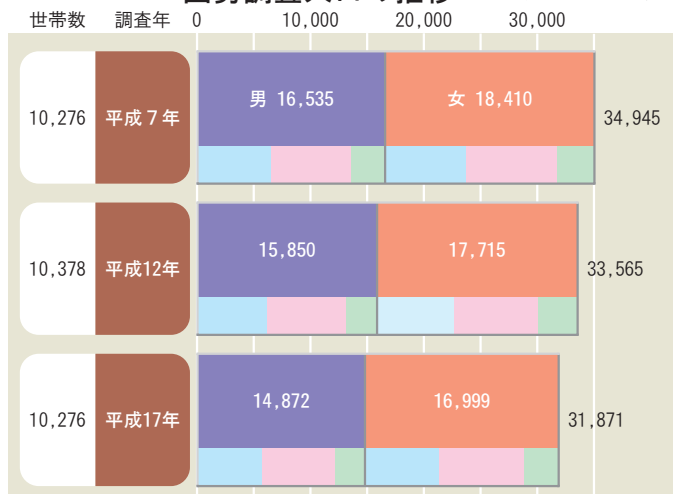

2005年国勢調査速報値がでました 仙北市の人口は31,871人

昨年10月1日、全国一斉に行われた国勢調査の本市分の概数が、このほどまとまりました。

合併後、初の国勢調査となった今回の調査では、人口総数（表・グラフ参照）は、31,871人（男14,872人、女16,999人）となりました。地区別に見ると、田沢湖12,344人（男5,791人、女6,553人）、角館13,885人（男6,464人、女7,421人）、西木5,642人（男2,617人、女3,025人）となっており、仙北市全体で前回調査時から、約1,700人減少しました。この人口減少に伴い、世帯数もまた10,276世帯と前回に比べ102世帯減少しました。

国勢調査人口・世帯数（単位：人・世帯）

調査年	男	女	総数	世帯数	
平成7年	田沢湖	6,407	7,040	13,447	4,076
	角館	7,173	8,051	15,224	4,555
	西木	2,955	3,319	6,274	1,645
	計	16,535	18,410	34,945	10,276
平成12年	田沢湖	6,140	6,759	12,899	4,127
	角館	6,896	7,780	14,676	4,618
	西木	2,814	3,176	5,990	1,633
	計	15,850	17,715	33,565	10,378
平成17年	田沢湖	5,791	6,553	12,344	4,094
	角館	6,464	7,421	13,885	4,573
	西木	2,617	3,025	5,642	1,609
	計	14,872	16,999	31,871	10,276

国勢調査人口の推移（単位：人・世帯）