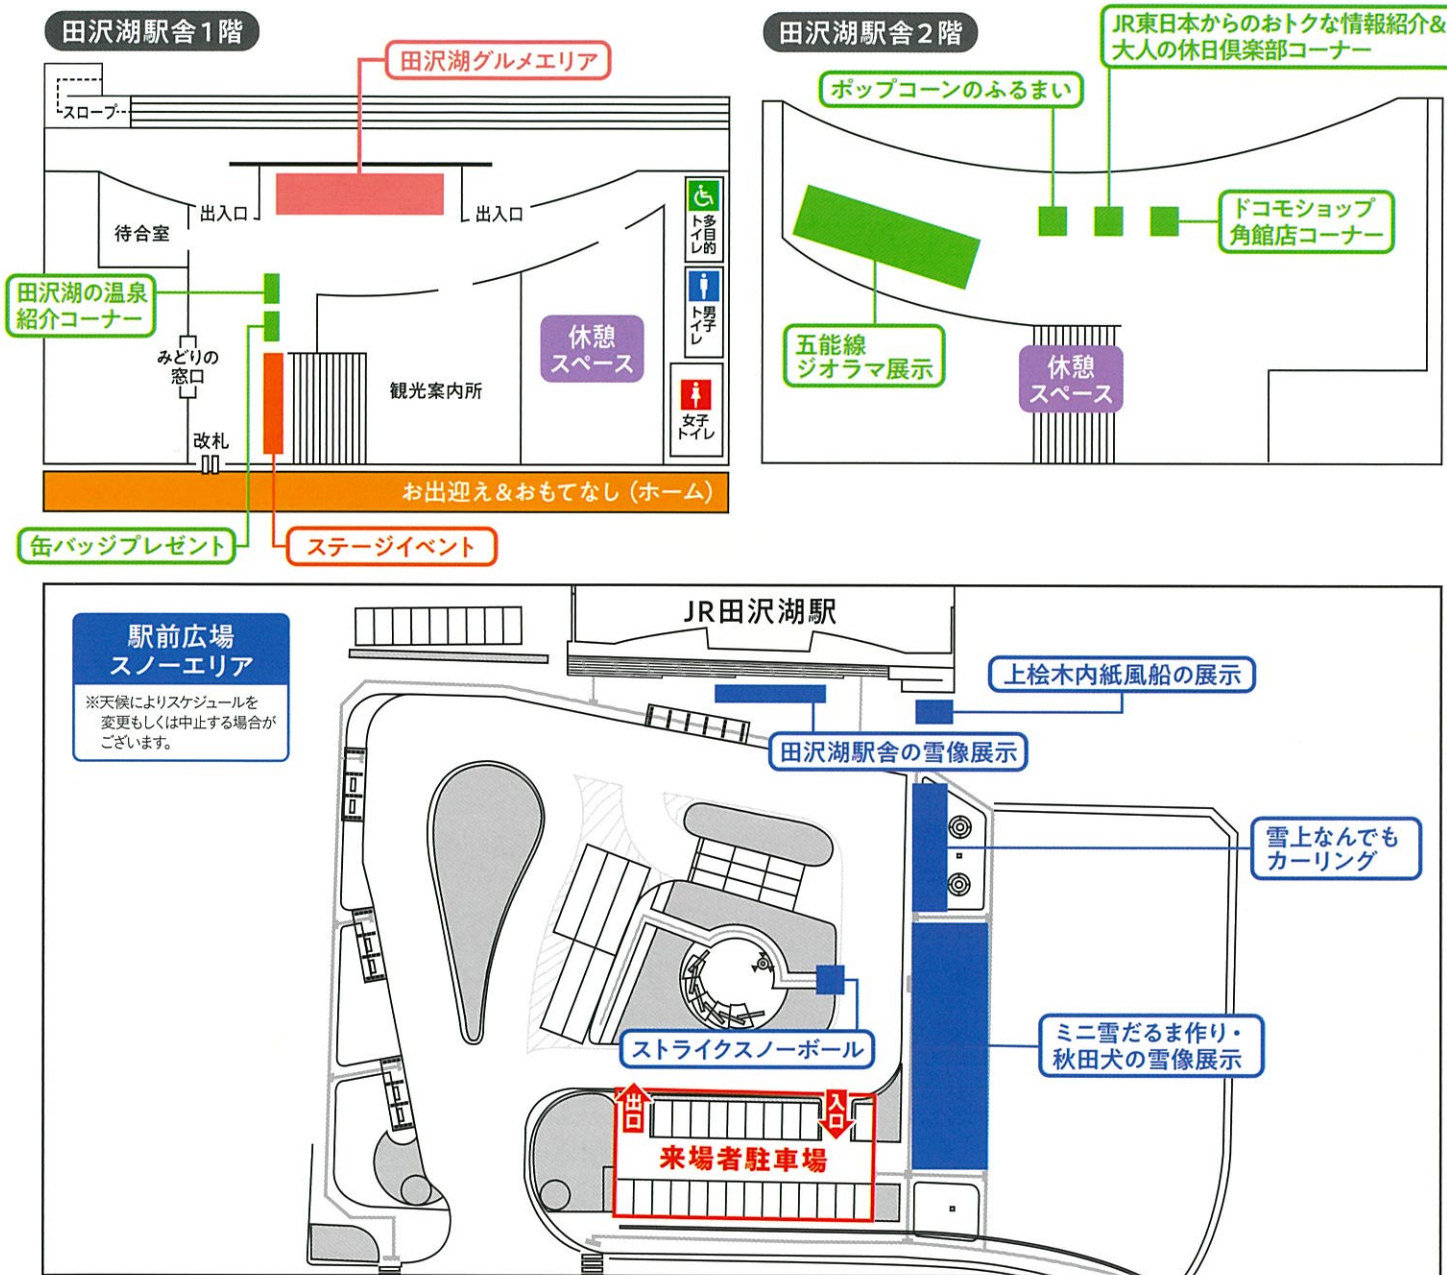

Tazawakoステーション Winter Fes 2019

イベント会場マップ