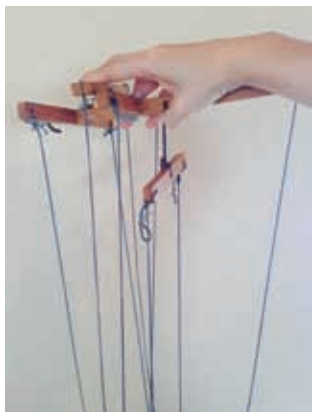

## ちょうこくしつ座 feat. 大木彩乃

出演者・阪本真千代  
かくのすけ  
大木綾乃

参加費・投げ銭でお願いします。  
開催時間・11 時位 ~ 12 時

のんびりした人形劇を行います。  
ぜひお越しください。