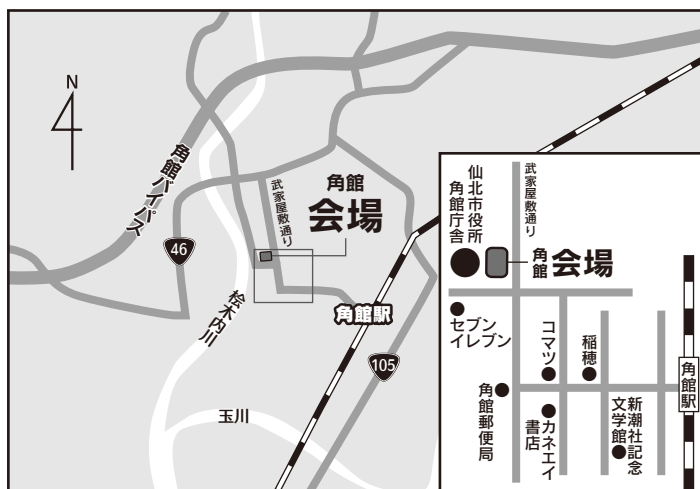

### ●仙北市の特産品販売

おやまばやし

### ●「飾山囃子」と手踊りの実演

- ・5日(日) 9:30~, 13:00~(2回)

※雨天の場合は、中止となる場合がございます。

生たけのこは天候により入荷量変動します。  
お早めにお買い求め下さい。