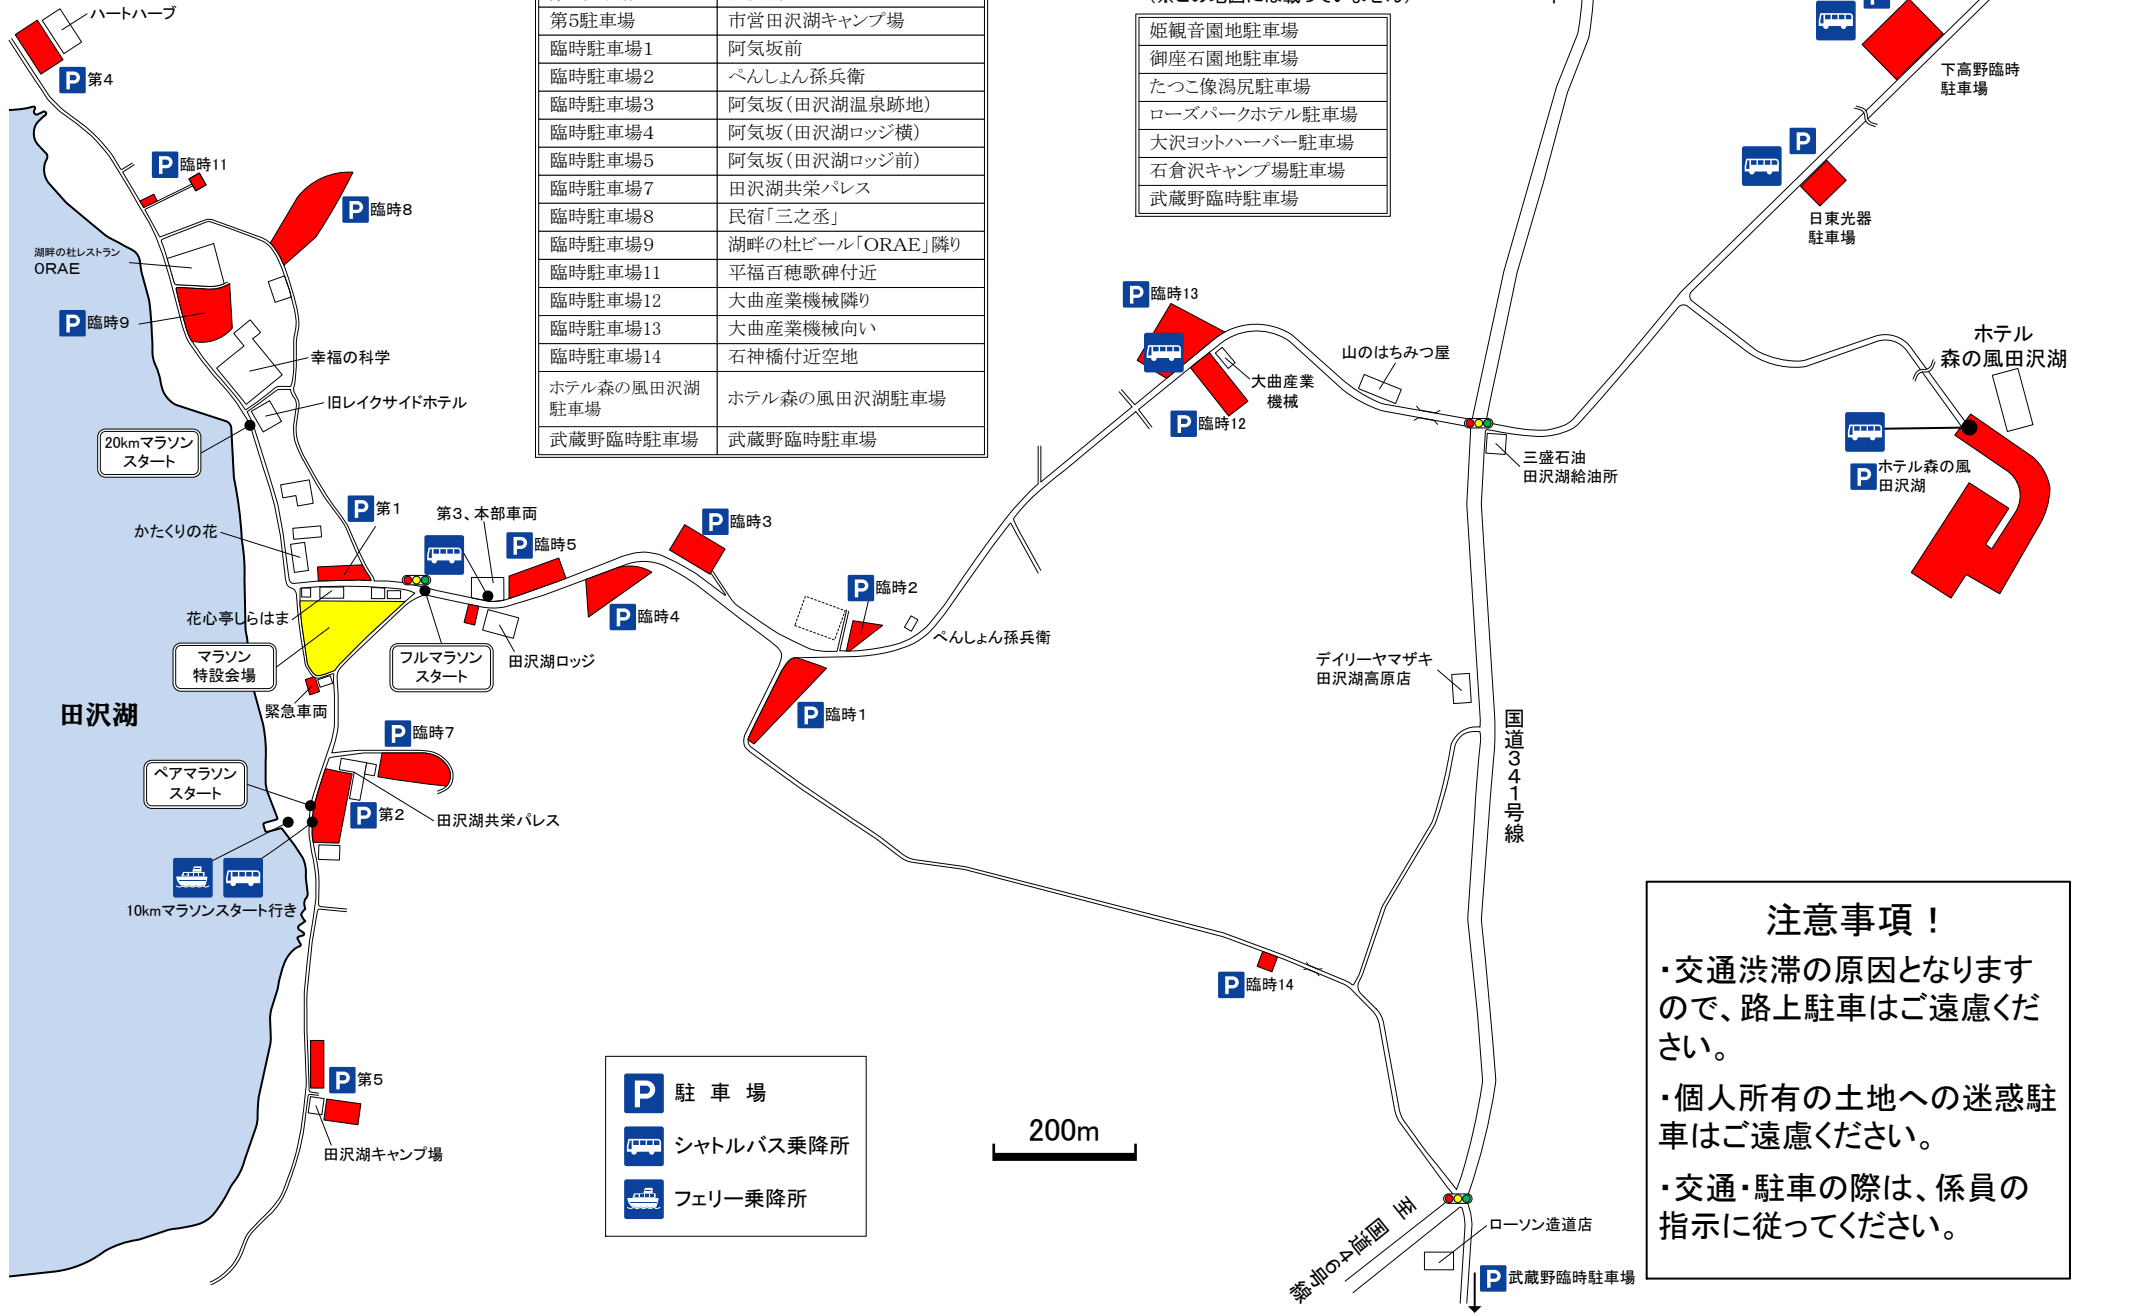

# 田沢湖マラソン駐車場配置図

## 駐車場案内

第1駐車場	仙北市立郷土史料館前
第2駐車場	田沢湖共栄パレス前
第4駐車場	田沢湖ハートハーブ
第5駐車場	市営田沢湖キャンプ場
臨時駐車場1	阿気坂前
臨時駐車場2	べんしよん孫兵衛
臨時駐車場3	阿気坂(田沢湖温泉跡地)
臨時駐車場4	阿気坂(田沢湖ロッジ横)
臨時駐車場5	阿気坂(田沢湖ロッジ前)
臨時駐車場7	田沢湖共栄パレス
臨時駐車場8	民宿「三之丞」
臨時駐車場9	湖畔の杜ビル「ORAE」隣り
臨時駐車場11	平福百穂歌碑付近
臨時駐車場12	大曲産業機械隣り
臨時駐車場13	大曲産業機械向い
臨時駐車場14	石神橋付近空地
ホテル森の風田沢湖 駐車場	ホテル森の風田沢湖駐車場
武蔵野臨時駐車場	武蔵野臨時駐車場

## その他駐車場案内 (※この地図には載っていません)

姫観音園地駐車場
御座石園地駐車場
たつこ像湧尻駐車場
ローズパークホテル駐車場
大沢ヨットハーバー駐車場
石倉沢キャンプ場駐車場
武蔵野臨時駐車場

	駐車場
	シャトルバス乗降所
	フェリー乗降所

**注意事項！**

- ・交通渋滞の原因となりますので、路上駐車はご遠慮ください。
- ・個人所有の土地への迷惑駐車はご遠慮ください。
- ・交通・駐車の際は、係員の指示に従ってください。