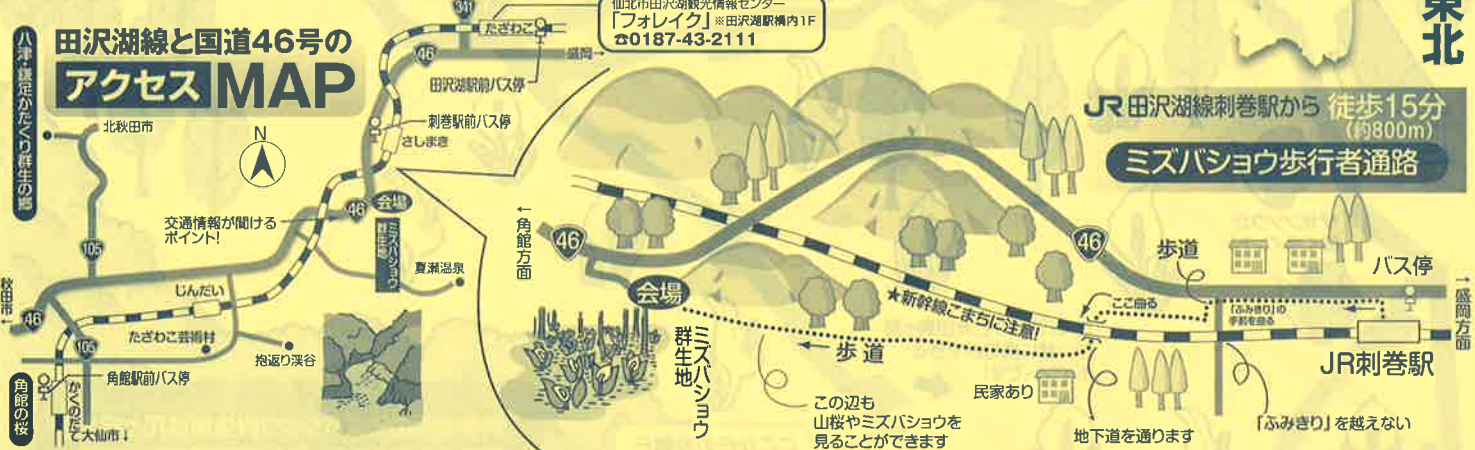

秋田県 仙北市 2012田沢湖刺巻湿原

ミスバショウ群生地 MAP

まつり期間
 4月14日(土)
 ~5月6日(日)

あんな
 いいな
 秋田県

がんばろう東北

イベントスケジュール

民謡・手踊り・おはやし 会場/刺巻湿原特設会場

4月28日(土)	芸能ふるさと穂月会	●郷土芸能披露時間
4月29日(日)	日本民謡協会田沢湖支部	午前 10:30~
4月30日(月)	芸能ふるさと穂月会	午前 11:30~
5月3日(木)	芸能ふるさと穂月会	午後 1:30~
5月4日(金)	芸能ふるさと穂月会	※都合により変更になる場合があります。

漬物 いぶりがかこなす漬けなど

山菜 地元産朝摘み

おやき 手づくり

そば粉・お米・その他

観光みやげ 田村商店

バス時刻(生保内線)

平成24年4月現在

田沢湖駅方面行き			角館方面行き		
角館駅前発	刺巻駅前	田沢湖駅前	田沢湖駅前発	刺巻駅前	角館駅前発
▲6:31	6:56	7:07	▲7:20	7:27	7:56
7:41	8:06	8:17	8:55	9:02	9:31
10:01	10:26	10:37	11:00	11:07	11:36
12:31	12:56	13:07	13:30	13:37	14:06
14:01	14:26	14:37	15:00	15:07	15:36
15:01	15:26	15:37	16:10	16:17	16:46
▲16:11	16:36	16:47	▲17:20	17:27	17:56

※詳しくは下記へお尋ねください。 ▲印は、日曜祝日運休
 ◆羽後交通田沢湖営業所 TEL 0187-43-1511

JR田沢湖線列車時刻

平成24年4月現在

上り(田沢湖・盛岡行き)			下り(角館方面行き)		
角館発	刺巻発	田沢湖着	田沢湖発	刺巻発	角館着
7:22	7:37	7:41	6:32	6:36	6:54
8:06	8:21	8:25	7:01	7:06	7:21
※12:10	※12:25	※12:29	9:22	9:26	9:41
15:17	15:32	15:46	※13:22	※13:26	※13:41
17:20	17:35	17:39	15:38	15:42	16:01
19:13	19:28	19:33	18:10	18:14	18:29
21:16	21:32	21:36	19:07	19:12	19:27