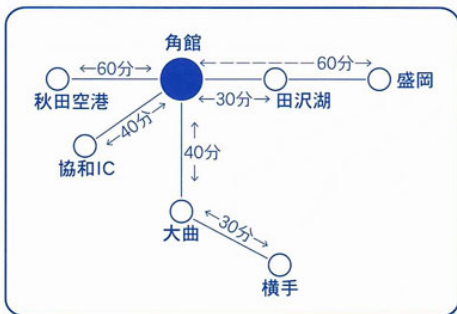

アクセス・御宿案内

旅館 雲沢

〒014-0341 秋田県仙北市角館町雲然字山口66-12
☎0187(55)1510
FAX.0187(55)1511

花葉館

〒014-0344 秋田県仙北市角館町西長野
☎0187(55)5888
FAX.0187(55)3337

西木温泉 ぶれあいプラザ クリオン

〒014-0515 秋田県仙北市西木町門屋字屋敷田83-2
☎0187(47)2010
FAX.0187(47)2304

[車ででの所要時間]

◆ 秋田仙北市 ◆

楡木内川の溪流釣り

(流域各沢含む)

解禁日: 3月21日(日)

遊漁期間: 平成22年3月21日～9月20日まで

区 域: 裏面漁場区域図を参照

放 流 数: やまめ・稚魚 47,000尾 (平成21年6月放流済)
 いwana・稚魚 40,000尾 (" ")

“その他天然魚多数が順調に成育しています。”
 <遊漁証は各地区販売所でどうぞ>

角館桜まつりイベント

やまめ 無 料 釣りのご案内

角館町桜祭り実行委員会・角館漁業協同組合共催

～県内随一 角館の桜を眺めながら 釣りを満喫～

期 間: 平成22年4月25日～5月5日まで (予定)

*桜の開花時期により期間がずれる事があります。下記連絡先に問い合わせ下さい。

区 域: 楡木内川 但し、鶴ノ崎堰堤より下流玉川合流点までの間

遊漁料: 無 料!! (上記区域内のみ)

放流量: やまめ 成魚 200kg “他、天然魚多数”

◆◆◆ 釣り人の皆様へお願い ◆◆◆

- *川は大切に、ごみは持ち帰りましょう。
- *やまめ・いwana 15センチ以下は再放流して下さい。
- *外来魚を密放流してはいけません。
- *遊漁証は、見えやすい場所に必ず付けて下さい。
- *漁場監視員の要求があった場合は、直ちに遊漁証を提示して下さい。
- *迷惑駐車は止めましょう。
- *車上狙いにご注意して下さい。
- *違反者を見たら、警察(53-2111)または当組合に電話して下さい。