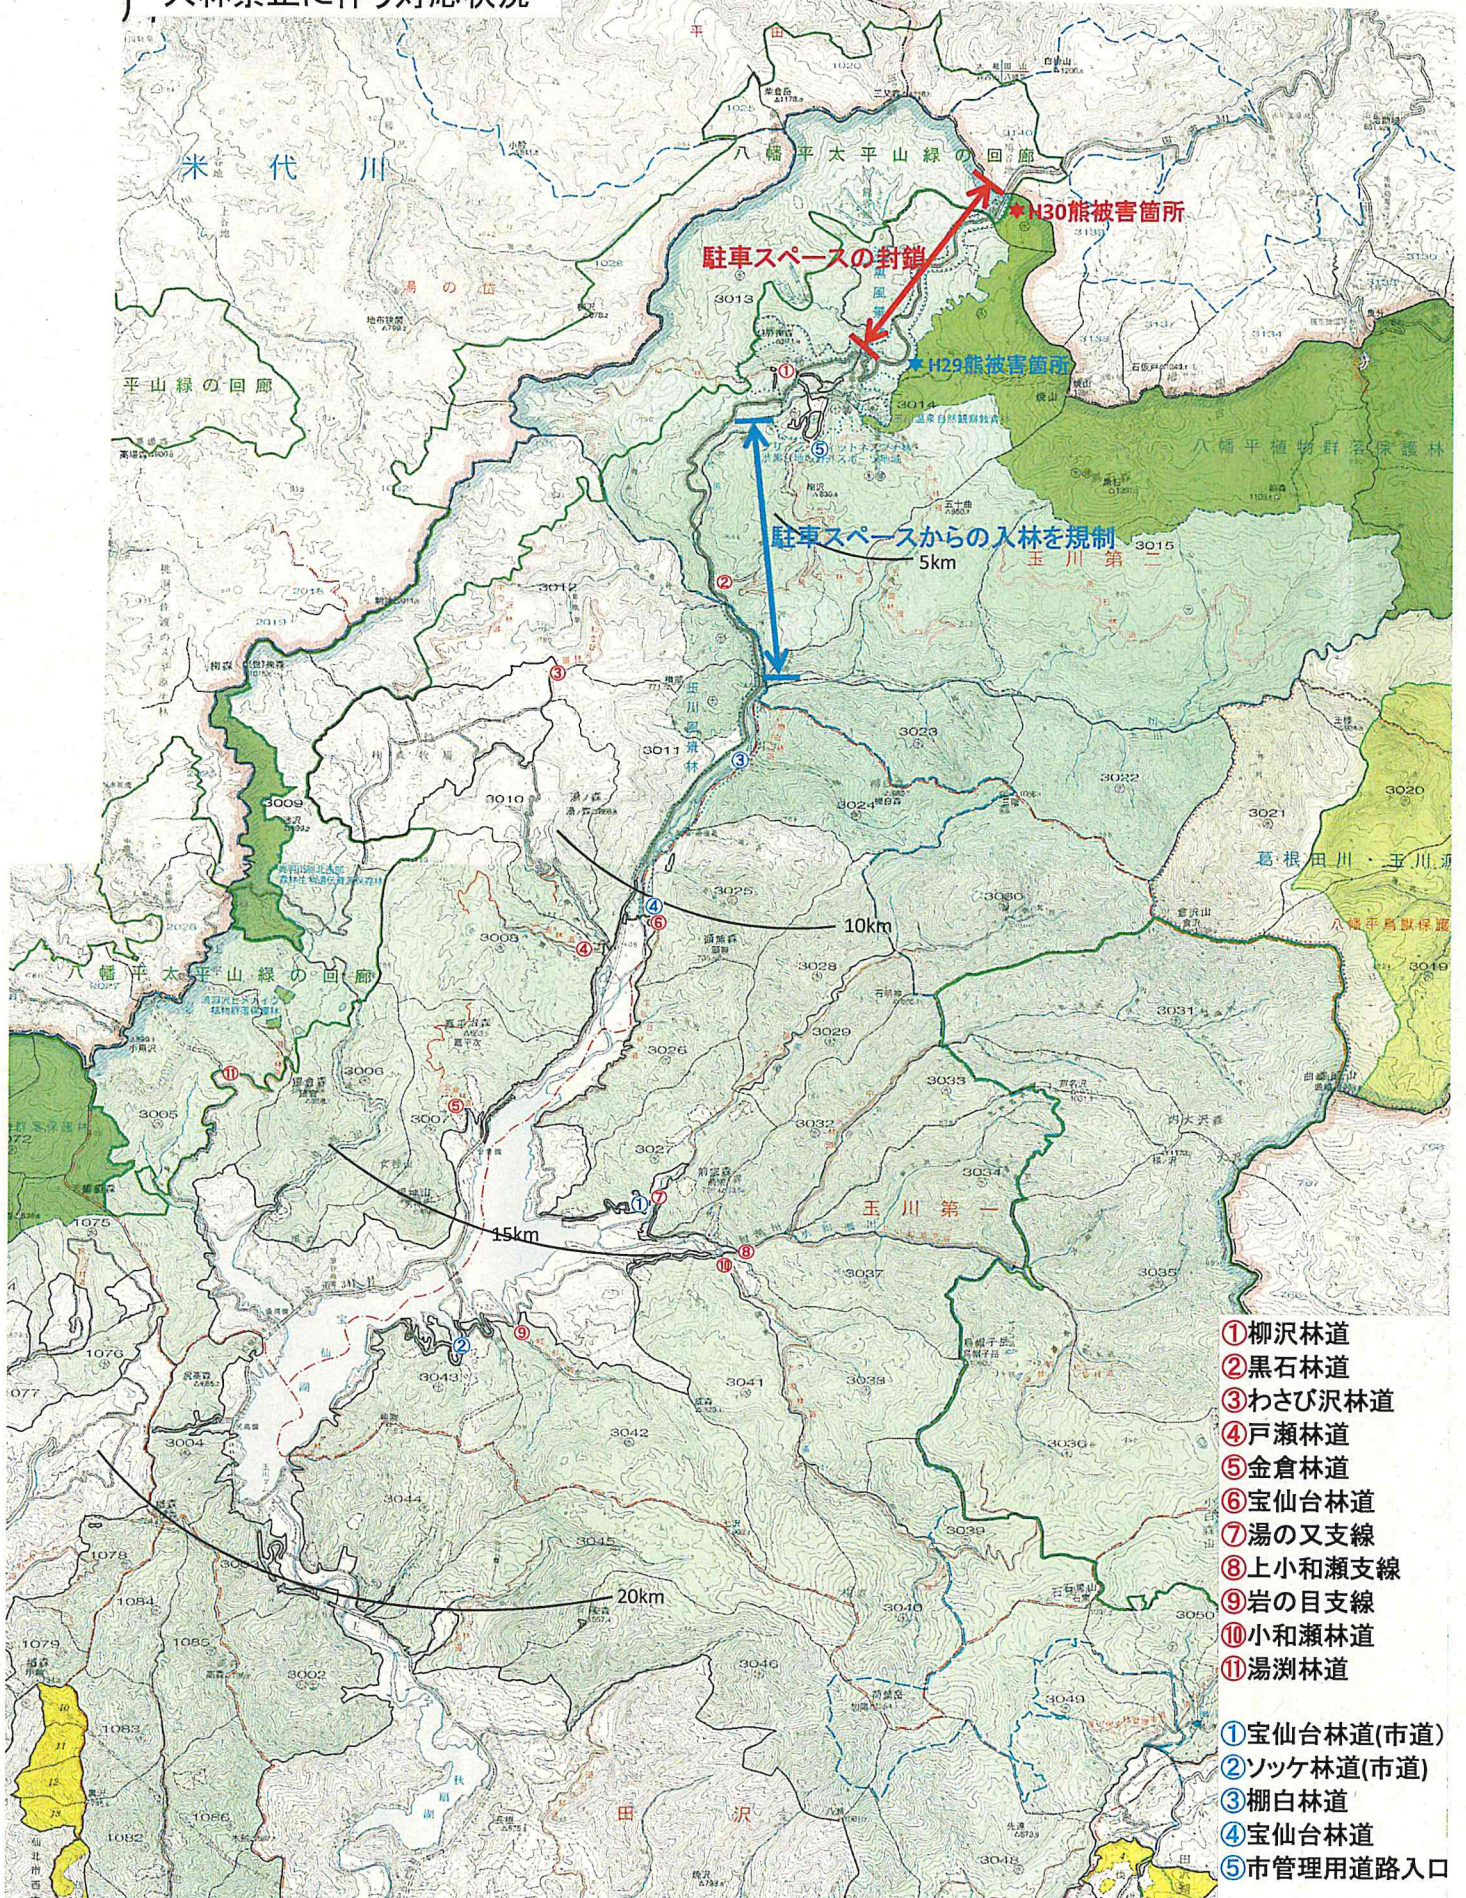

ツキノワグマ対策連絡会議資料

秋田森林管理署

入林禁止に伴う対応状況

- ①柳沢林道
- ②黒石林道
- ③わさび沢林道
- ④戸瀬林道
- ⑤金倉林道
- ⑥宝仙台林道
- ⑦湯の又支線
- ⑧上小和瀬支線
- ⑨岩の目支線
- ⑩小和瀬林道
- ⑪湯淵林道
- ①宝仙台林道(市道)
- ②ソッケ林道(市道)
- ③棚白林道
- ④宝仙台林道
- ⑤市管理用道路入口

クマ被害対策駐車帯封鎖箇所位置図

1
20,000

クマ被害対策国有林側封鎖箇所

1
20,000