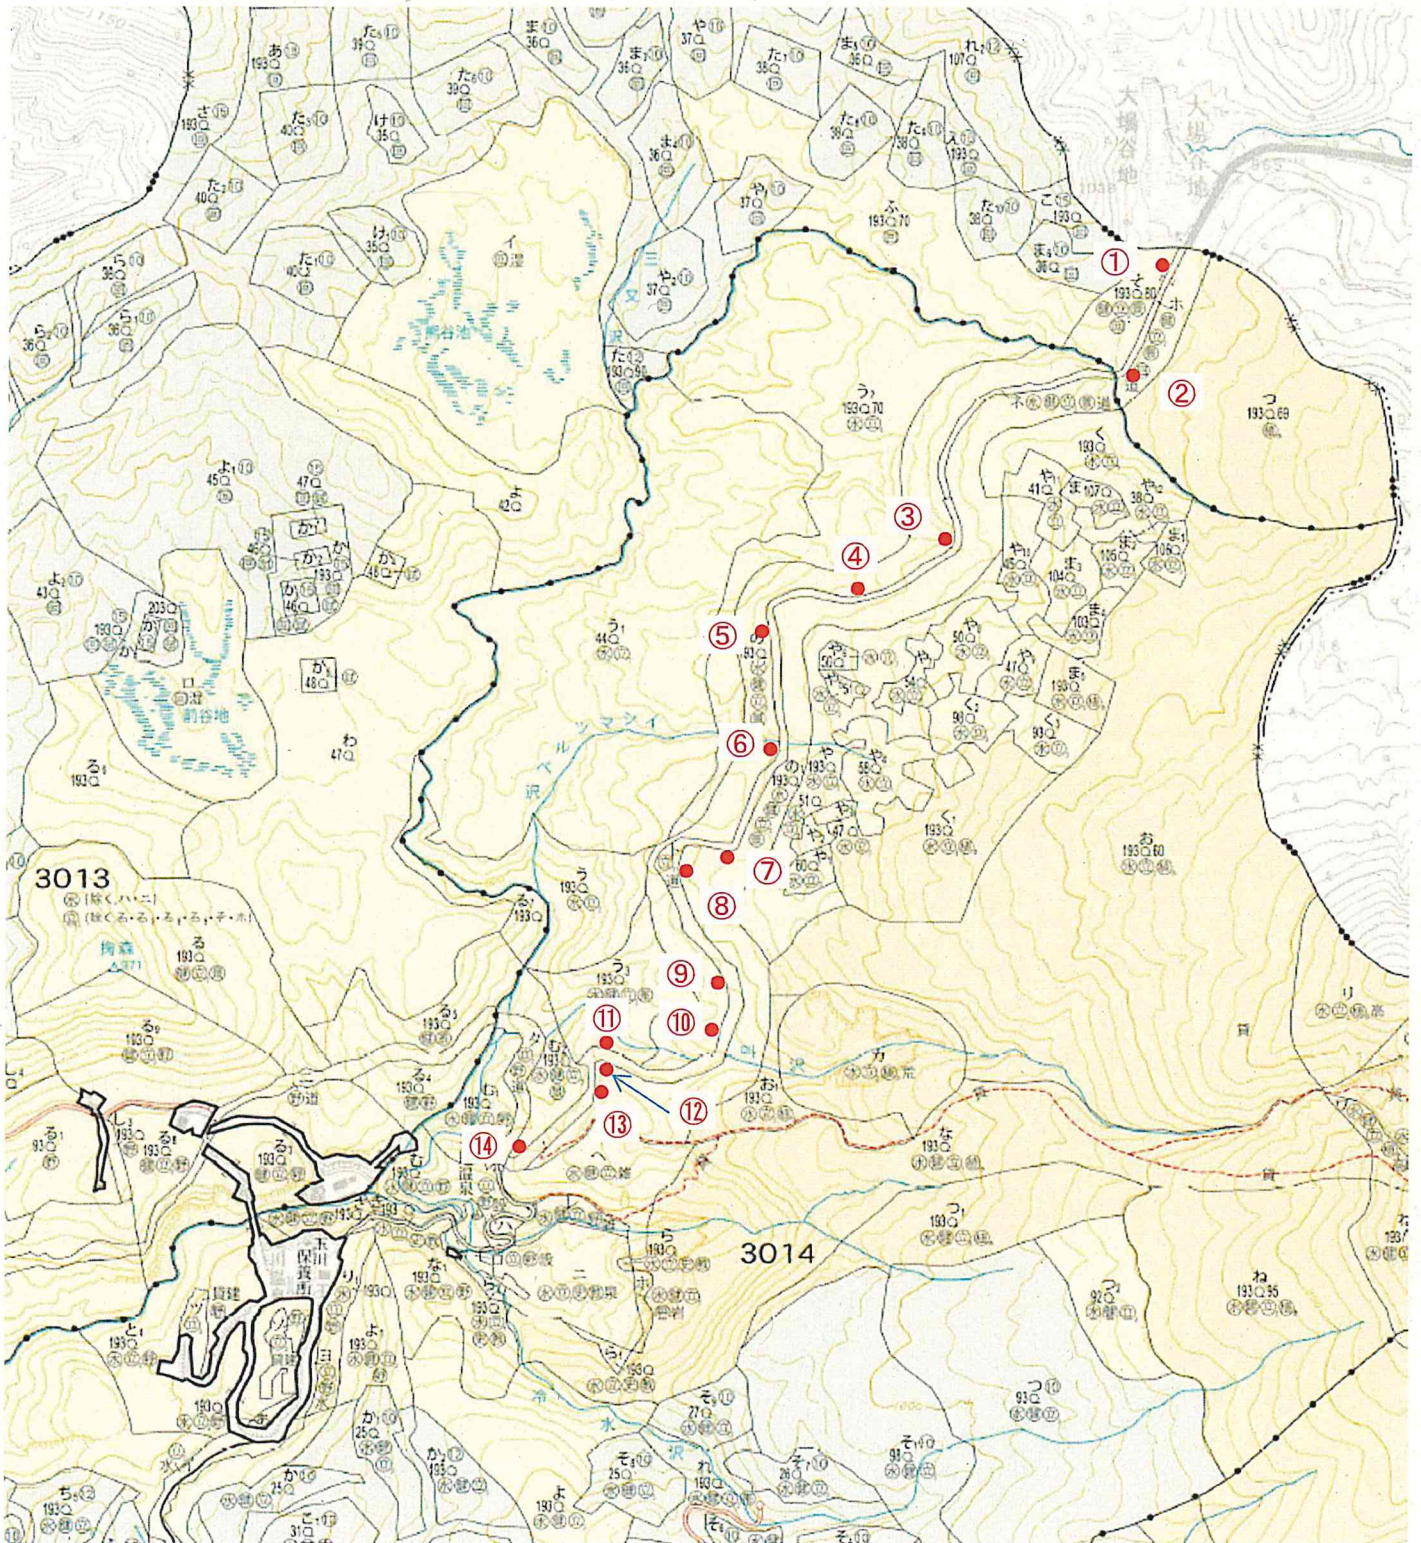

ツキノワグマ対策連絡会議資料

秋田森林管理署

入林禁止に伴う対応状況

- ①柳沢林道
- ②黒石林道
- ③わさび沢林道
- ④戸瀬林道
- ⑤金倉林道
- ⑥宝仙台林道
- ⑦湯の又支線
- ⑧上小和瀬支線
- ⑨岩の目支線
- ⑩小和瀬林道
- ⑪湯淵林道
- ①宝仙台林道(市道)
- ②ソッケ林道(市道)
- ③棚白林道
- ④宝仙台林道
- ⑤市管理用道路入口

クマ被害対策駐車帯封鎖箇所位置図

1
20,000

クマ被害対策国有林側封鎖箇所

1
20,000