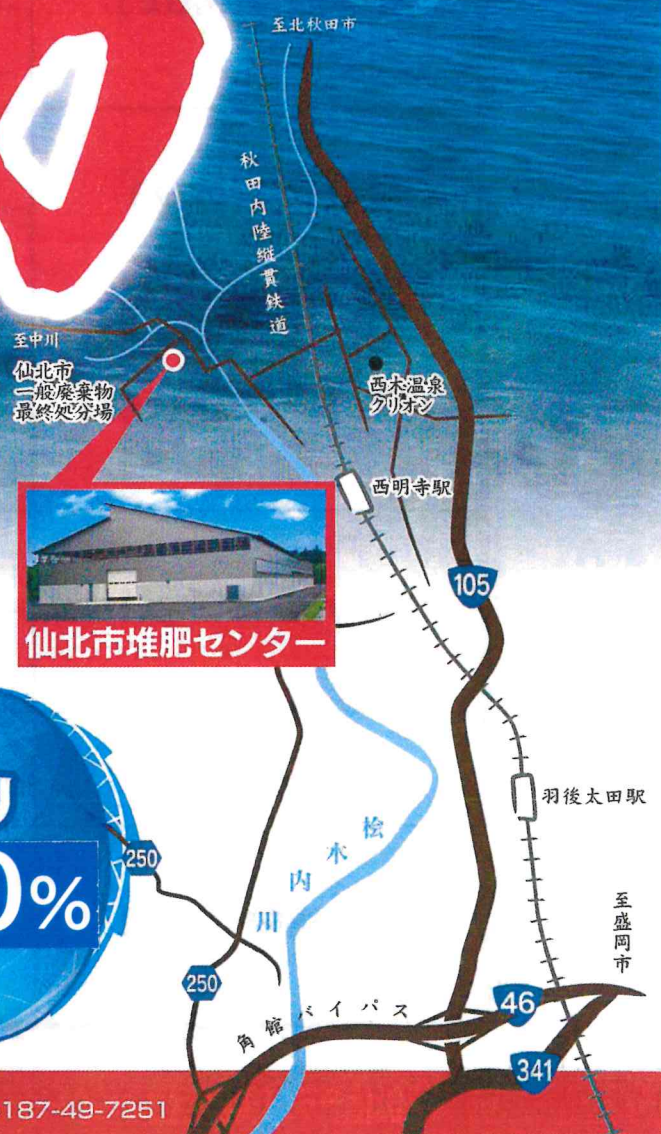

日本一の深さを誇る「田沢湖」、

たつこ姫伝説に彩られ神秘的なパワースポット。

その底に秘められた力の如く

完熟堆肥

仙北の底力

仙北市の完熟堆肥

「仙北の底力」には

日本一美味しい農作物を生産してほしいという

思いが込められています。

仙北市堆肥センター

チッソ 1.0%

リンサン 1.2%

カリ 2.0%

完熟堆肥

仙北の底力

主な成分の含有量等(現物)